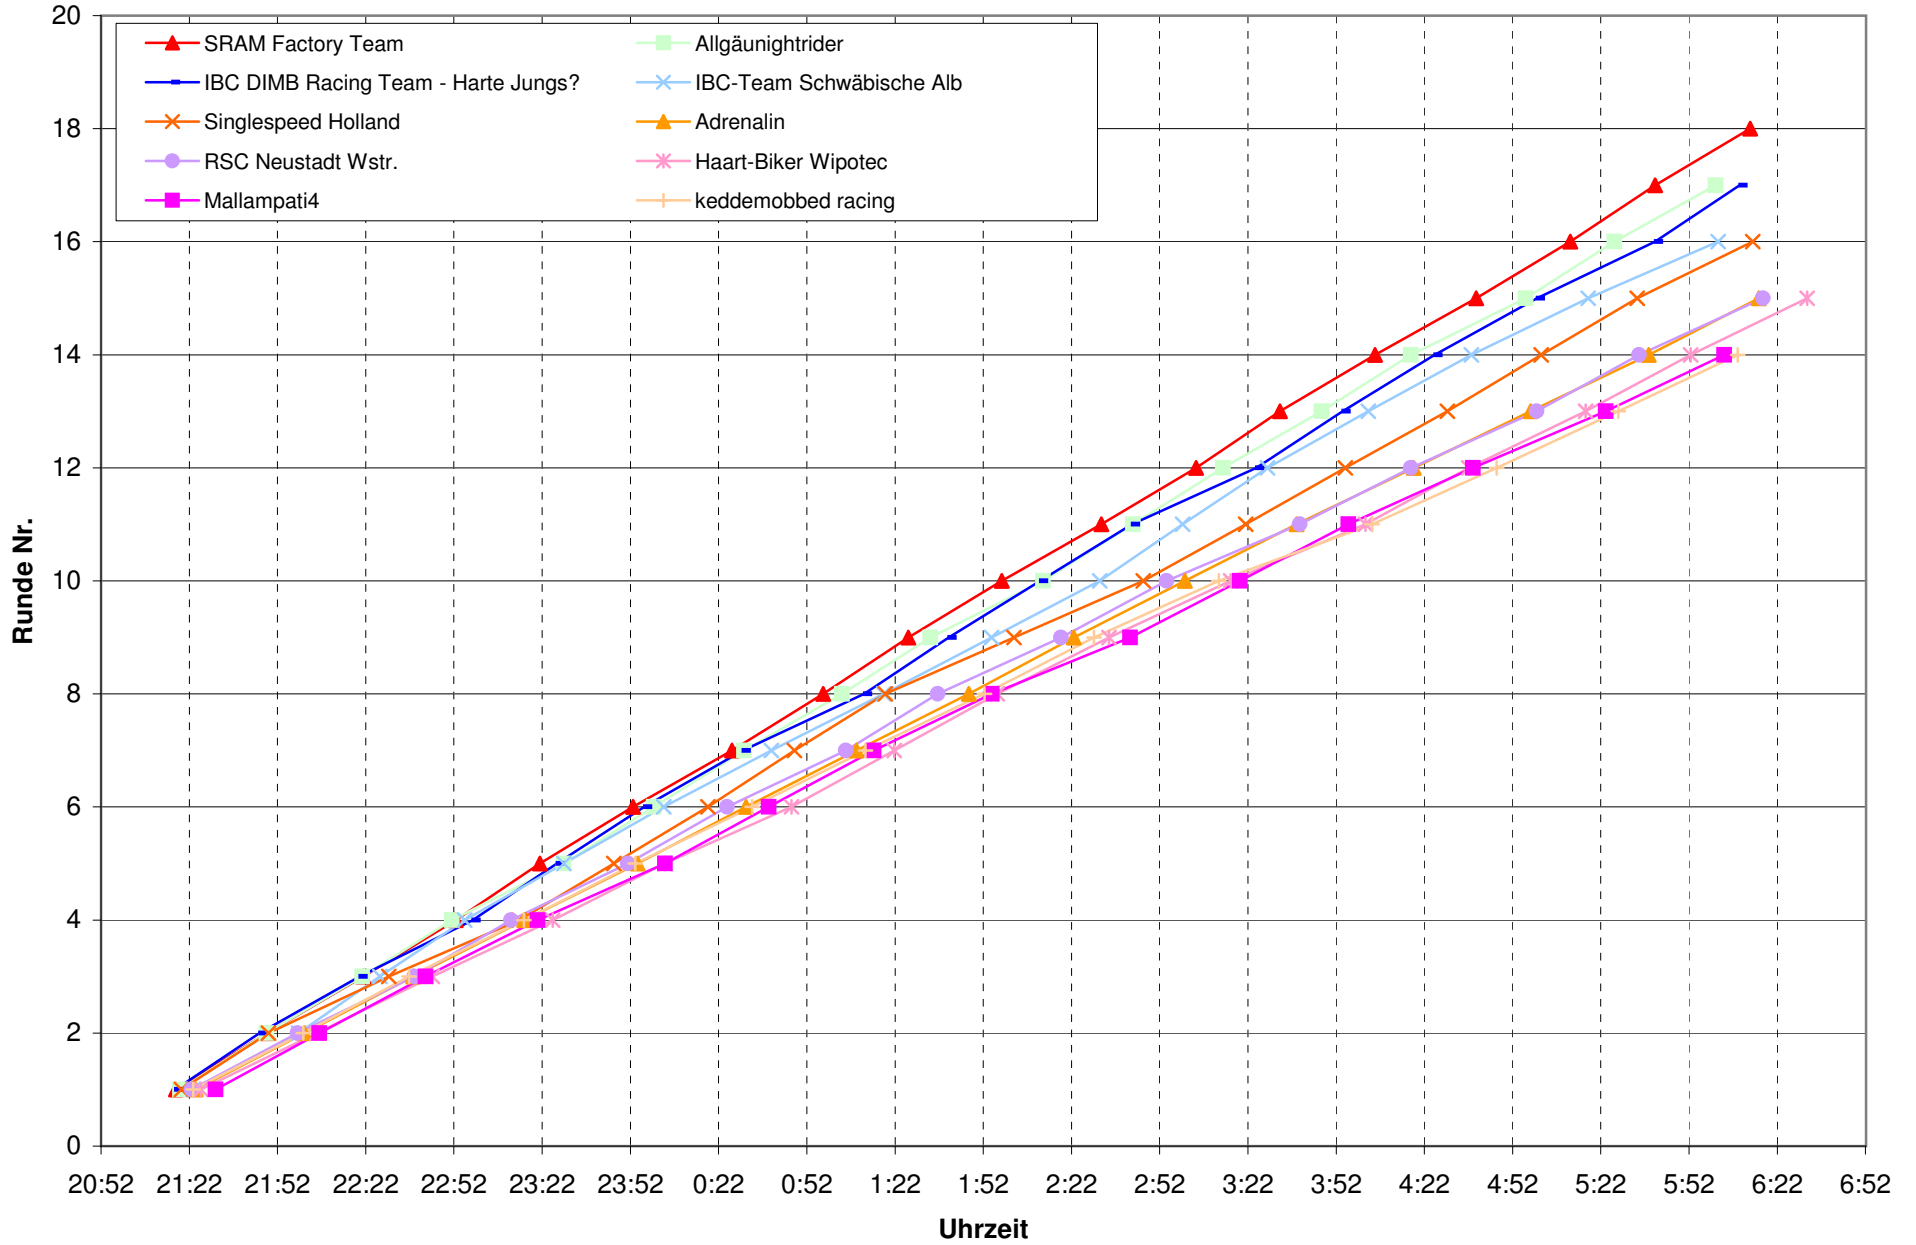

Durchgangszeiten 4er Teams (Top 10)

Durchgangszeiten Top Teams

■ = 4er Teams

* = 2er Teams

● = 1er Teams